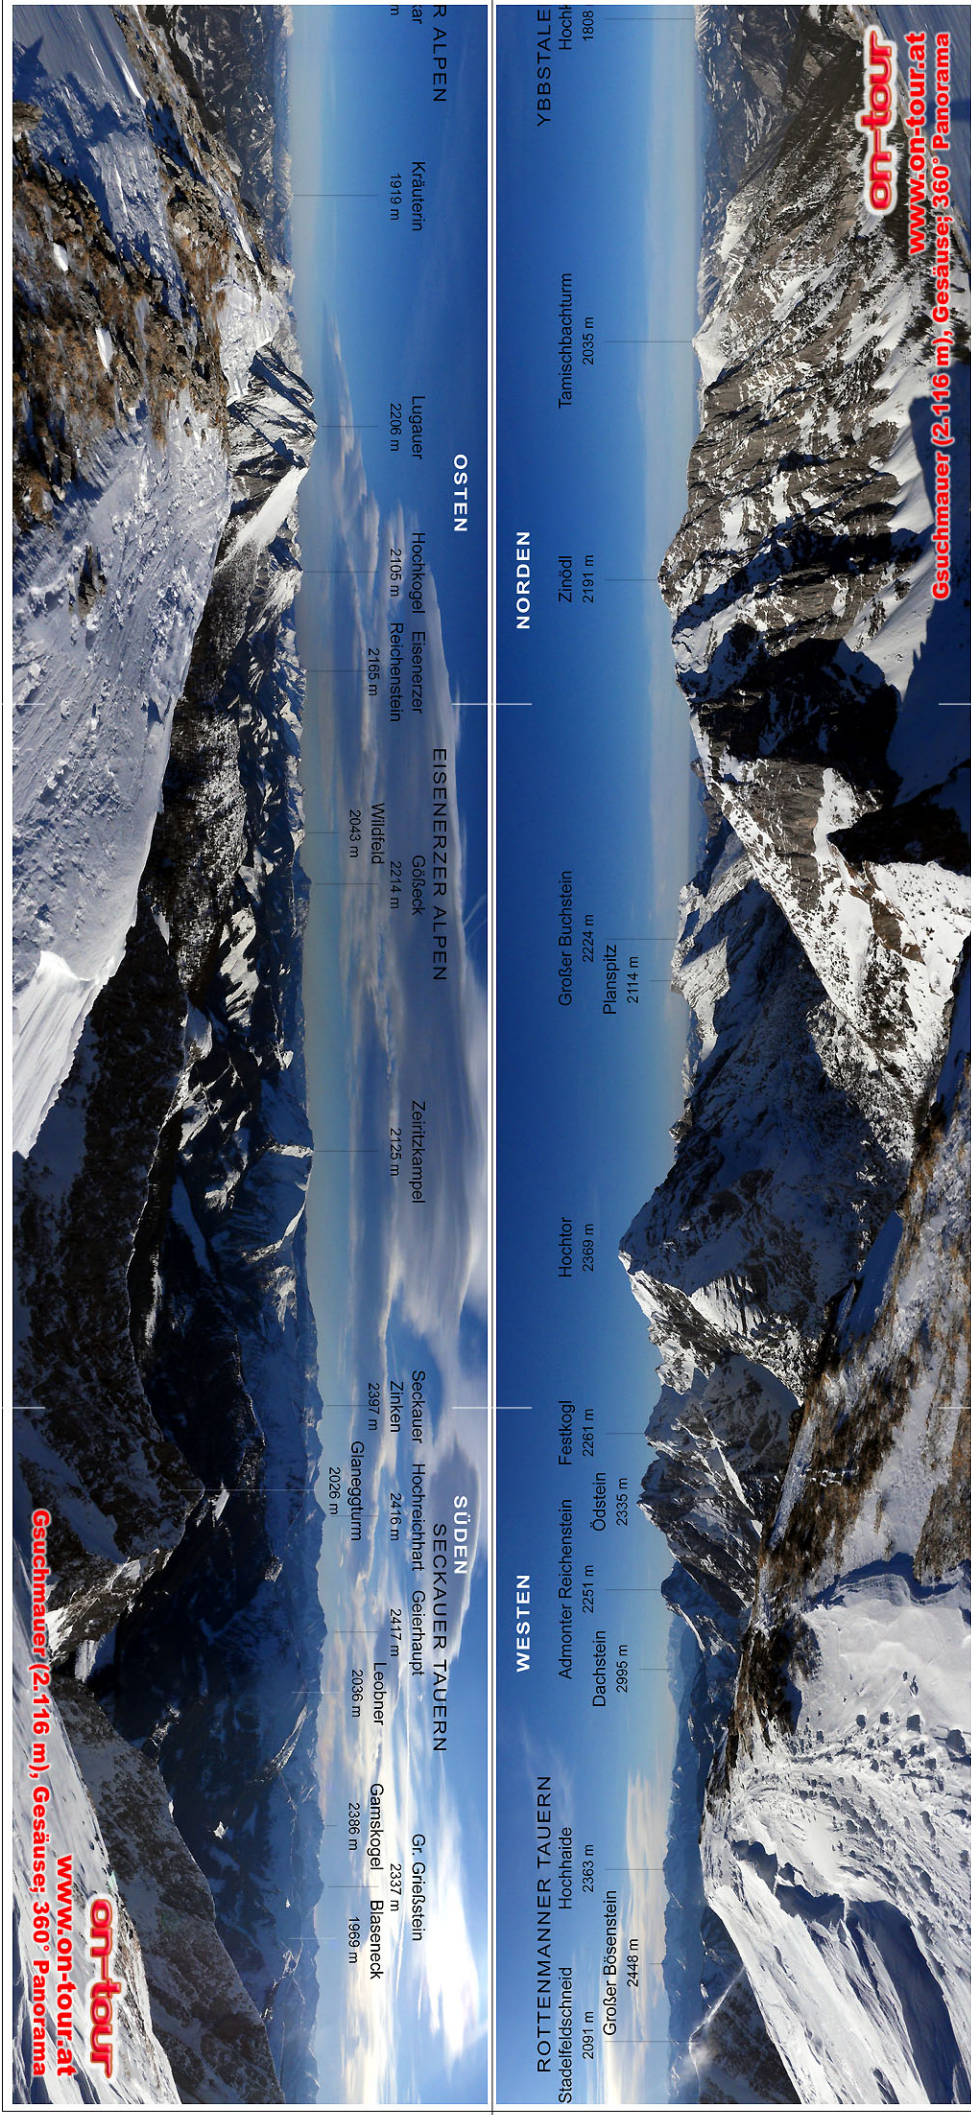

1. Panorama entlang der schwarzen Aussenlinie ausschneiden.
2. In der Mitte falten und zusammenkleben.
3. Panorama entlang der weißen Markierungen zusammenklappen.
4. Fertig ist der praktische **on-tour** Mitnahme-Panoramafaltplan.